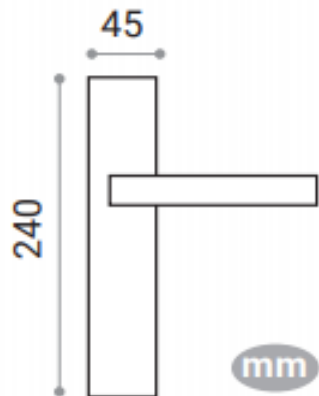

- Acabados disponibles:

NS 624 11 01

- Limpieza: No debe limpiarse con detergentes, productos abrasivos, alcoholes, disolventes o cualquier otro producto de limpieza o abrillantado. Solamente se debe utilizar un paño seco y suave.